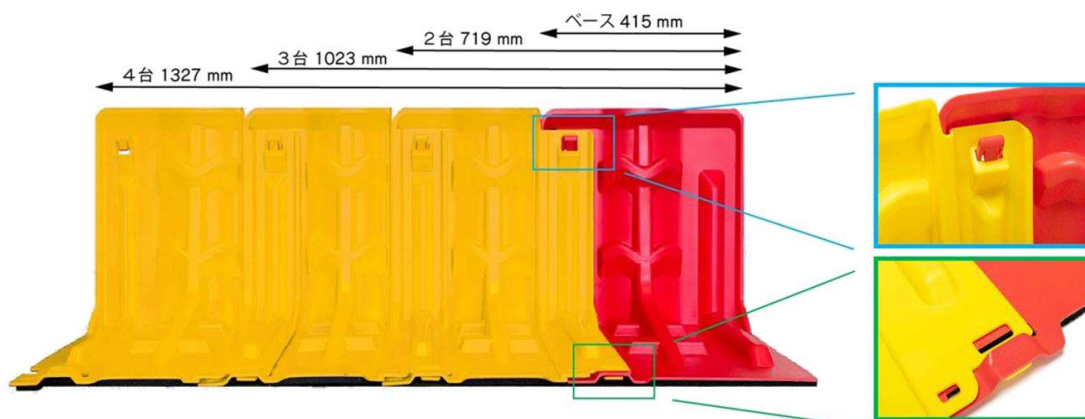

■商品詳細

連結用のみでは止水できません。

連結使用の場合は必ずベースが一台必要です。

商品名	止水板みずからまもる君 ベース (レッド)	止水板みずからまもる君 連結用 (イエロー)
コード	13	14
色	赤	黄
材質	ポリプロピレン	
サイズ (mm)	W415×H395×D410	
重量 (kg)	1.5	

■連結イメージ

簡単3ステップ！4枚30秒で設置完了！

連結用を1台追加ごとに、304mm延長されます。