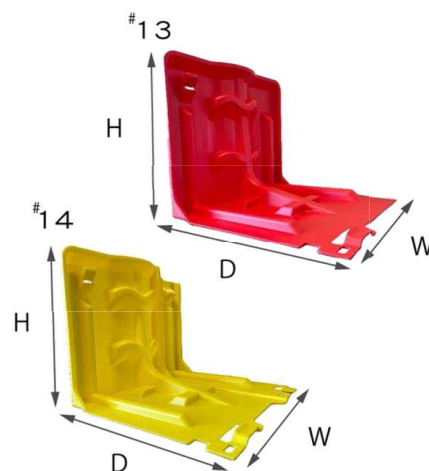

■商品詳細

連結用のみでは止水できません。

連結使用の場合は必ずベースが一台必要です。

商品名	止水板みずからまもる君 ベース (レッド)	止水板みずからまもる君 連結用 (イエロー)
コード	13	14
色	赤	黄
材質	ポリプロピレン	
サイズ (mm)	W415×H395×D410	
重量 (kg)	1.5	

■連結イメージ

簡単3ステップ！4枚30秒で設置完了！

連結用を1台追加ごとに、304mm延長されます。